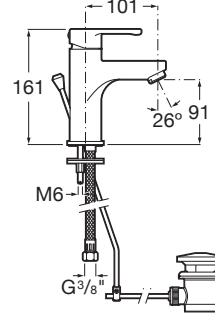

AROLA

Lavabo Bataryası, Cold Start

TEKNİK ÇIZIMLER

ÖZELLİKLER

Balantı Di Ölçüsü: 3/8"

FaucetType: Tek Kumanda Kollu

Hortumlar dahil

Kartu Türü: Seramik

Kol pozisyonu: Üstten

Kurulum Türü: Yatay Düzleme Monte

Sifon Dahil Deildir

Uygulama Alanı: Lavabo

Yüzey: Krom